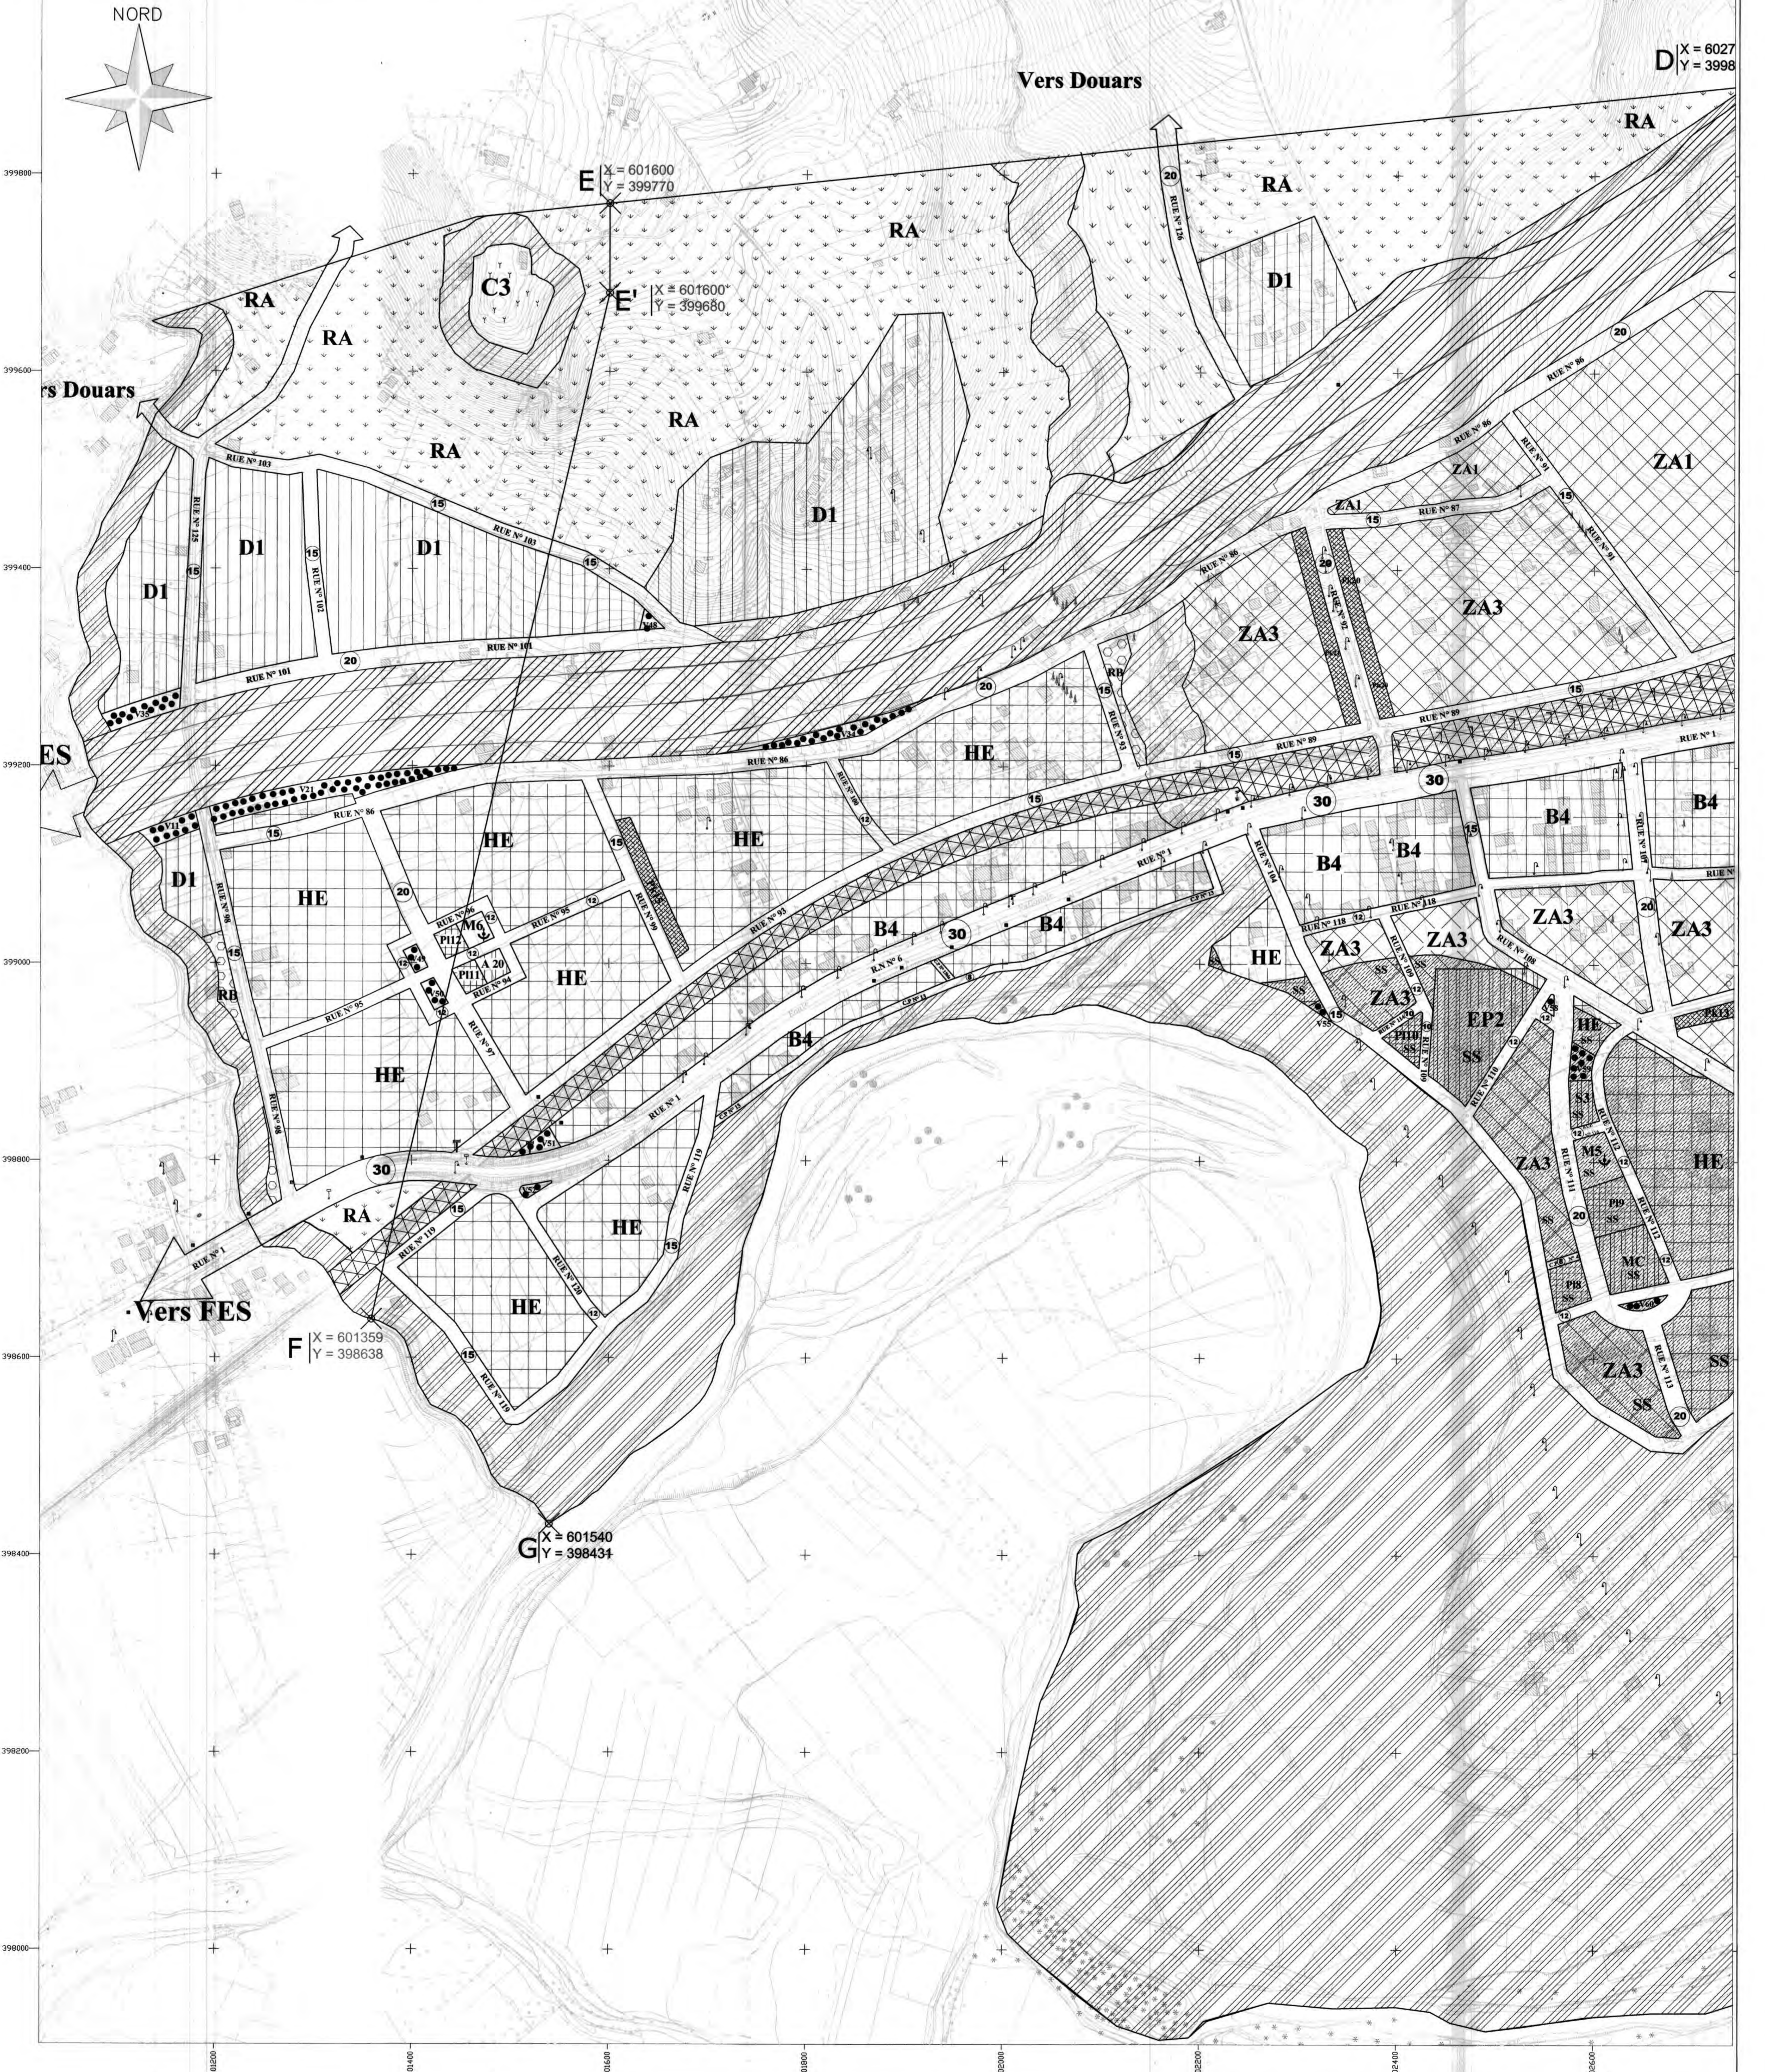

Emplacements réservés aux équipements publics

Ecole primaire	EP	مدرسة ابتدائية
Collège	EC	اعدادية
Lycée	EL	ثانوية
Internat	In	داخلية
Administration	A	مرفق إداري
Équipement de santé	S	مرفق صحي
Équipement socioculturel	SC	مرفق موسيوقائفي
Équipement sportif	SP	تجهيز رياضي
Pépinière	PEP	مشتل

Emplacements réservés aux lieux de cultes

Mosquée	M	مسجد
Cimetière	C	مقبرة

Emplacements réservés aux lieux de cultes

Mosquée	M	مسجد
Cimetière	C	مقبرة
Autres Zonages		
Zone d'Activités artisanales et industrielles	ZI	منطقة الأنشطة الصناعية والحرفية
Zone d'Activités touristiques	ZT	منطقة الأنشطة السياحية
Zone d'Activités récréatives	ZR	منطقة الأنشطة الترفيهية
Zone de Boisement	RB	منطقة التشجير
Souk	SOUK	سوق
Servitudes		
Servitude non aedificandi		ارتفاع منع البناء
Zone Ferroviare		منطقة السكك الحديدية
Autoroute		الطريق السريع
Servitude spéciale	SS	ارتفاع خاص

D | X = 6027
Y = 3998